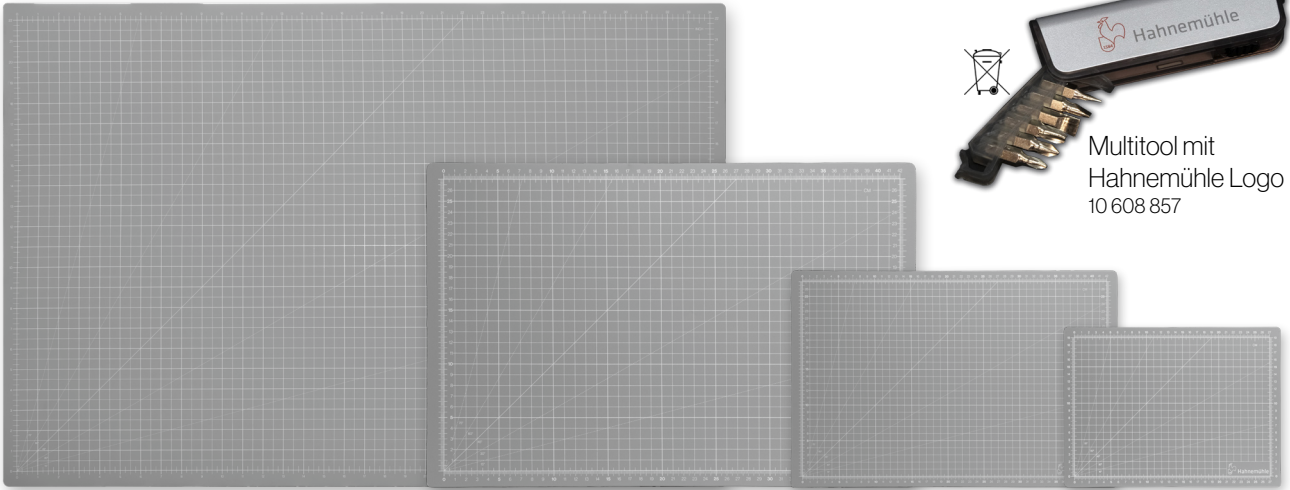

Multitool mit Hahnemühle Logo
10 608 857

Schneidmatten

10 608 879 A1

10 608 896 A2

10 608 888 A3

10 608 889 A4