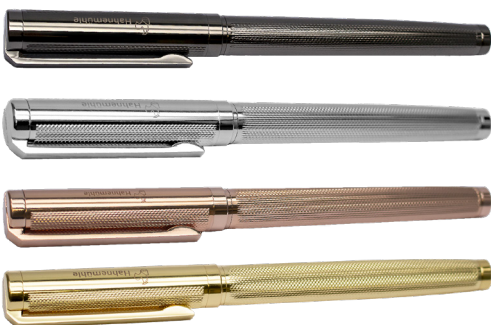

Ersatzklingen 5 Stück  
10 608 881

Masking Tape  
10 608 862 weiß/semi-transparent, 25 mm x 20 m  
10 608 865 grau, 20 mm x 20 m  
10 608 864 rot, 15 mm x 20 m  
10 608 886 schwarz, 6 mm x 20 m  
10 608 887 Bundle (4er Set mit weiß, rot, grau & schwarz)

Foldbackklammern, rot  
10 608 833

Fadenzähler mit Hahnemühle Logo  
10 608 841  
in schwarzem Etui

Tintenroller  
10 608 882 anthrazit  
10 608 883 silber  
10 608 884 roségold  
10 608 885 gold

Stifthalter-Set  
10 608 868  
silber, gold, roségold